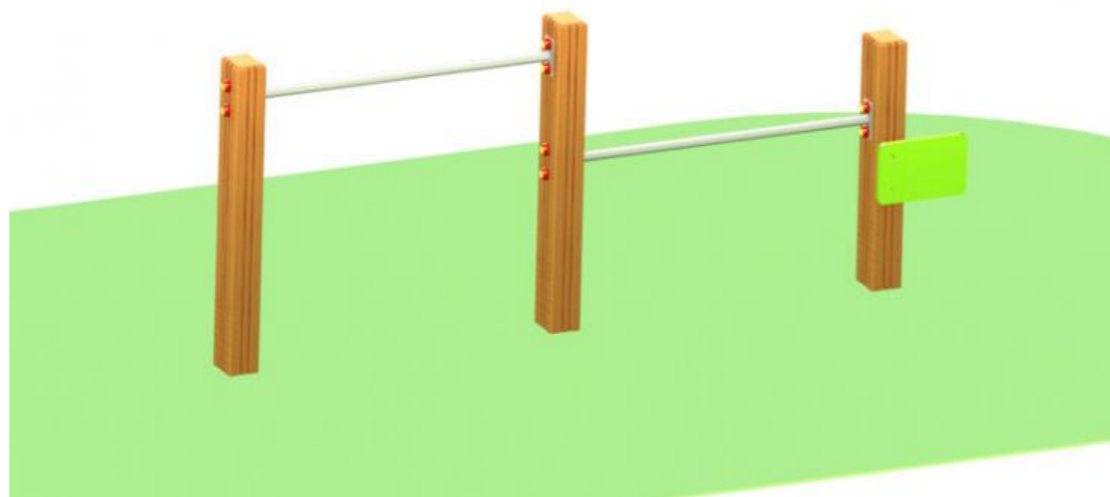

LESENA, IPREGNIRANA PALISADA

SEKANCI - 10 cm
FILCVIR: <https://trgovina.ziveks.si/leseni-in-bambus-izdelki/269-lesena-ipregnirana-palisada-za-gredice-1100-x-50-x-200350-800494462276.html>PREDLOG OPREME - STEBRIČKI ZA VADBO
VIR: <http://www.urbana-igrala.si/izdelek/pripomocek-za-dvigovanje-telesa-3088>

Fitnes oprema se montira po navodilih izvajalca in željah naročnika.

biro 4m d.o.o. Arhitekturno projektiranje		Levstikova cesta 8, 1290 Grosuplje e-naslov: matjaz.furlan@biro-4m.si GSM: 041 762 147	
Investitor:	Občina GROSUPLJE Taborska cesta 2 1290 GROSUPLJE	Vrsta načrta (faza):	PZI (projekt za izvedbo)
Objekt:	UREDITEV BAJERJA ZACUREK Z OKOLICO	Odg.vodja projekta: Ident.številk:	Matjaž FURLAN, grad.teh. ZAPS 9038
Načrt:	1.0 ARHITEKTURA	Odg.projektant: Ident.številk:	Matjaž FURLAN, grad.teh. ZAPS 9038
Vsebina:	DETAJL 2 - PROSTOR ZA FITNES NA PROSTEM FITNES OPREMA - Stebrički za vadbo	Obdelal/risal:	Neža FURLAN abs. ARH.
		Št.projekta:	8675
		Št.načrta:	8675-1
		Datum izdelave:	02.08.2018
		Merilo:	1 : 50
		Št.lista:	1.6.10